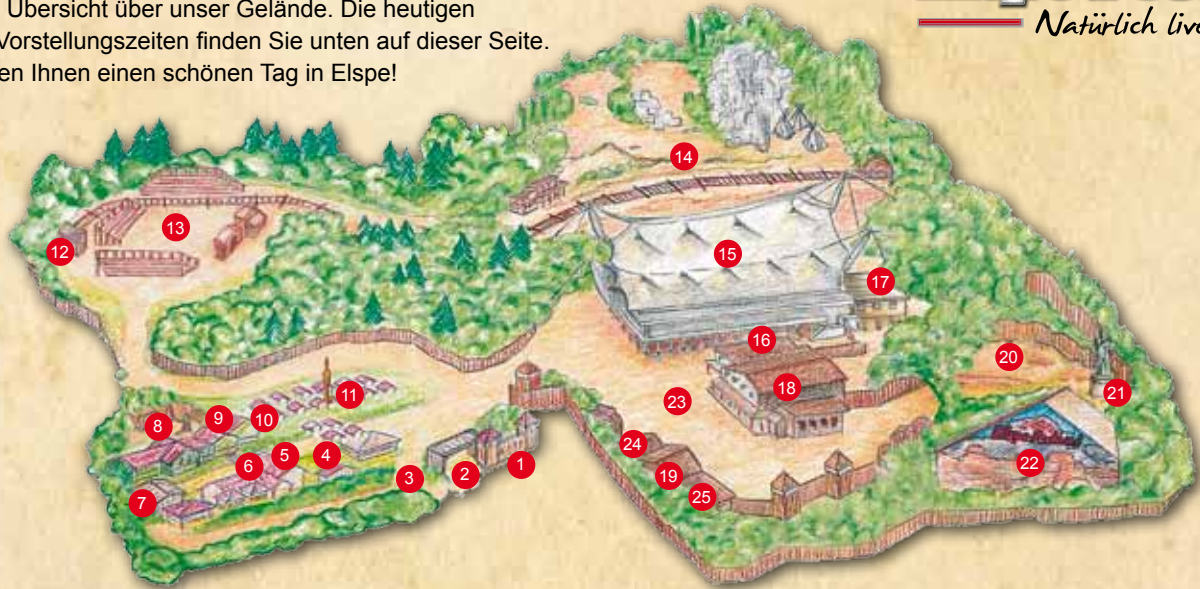

# HERZLICH WILLKOMMEN BEIM ELSPE FESTIVAL

Hier ist eine Übersicht über unser Gelände. Die heutigen Show- und Vorstellungszeiten finden Sie unten auf dieser Seite. Wir wünschen Ihnen einen schönen Tag in Elspe!

**Elspe Festival**  
Natürlich live

- |                                     |                                      |  |
|-------------------------------------|--------------------------------------|--|
| 1 Kasse, Karten                     | 10 Imbiss                            | 19 Sloppy Joe's Coffee Bar (mit Toiletten) |
| 2 Eingang                           | 11 Totempfahl und Treffpunkt         | 20 Greifvogelstation                       |
| 3 VIP-Eingang                       | 12 Bahnhof Western-Eisenbahn         | 21 Hundeboxen                              |
| 4 Live-Country-Music                | 13 Pferdeshow                        | 22 Elspe-Festival-Halle (mit Toiletten)    |
| 5 Pizzastation                      | 14 Freilichtbühne                    | 23 Brunnen (Meetingpoint)                  |
| 6 American BBQ Steakhouse           | 15 Zuschauerraum Freilichtbühne      | 24 Imbiss                                  |
| 7 Toiletten und Behindertentoilette | 16 Toiletten und Behindertentoilette | 25 Souvenirs                               |
| 8 Kinderspielplatz                  | 17 Elk Lounge/VIP-Lounge             |  |
| 9 Mamas Küche                       | 18 Western Saloon                    |  |